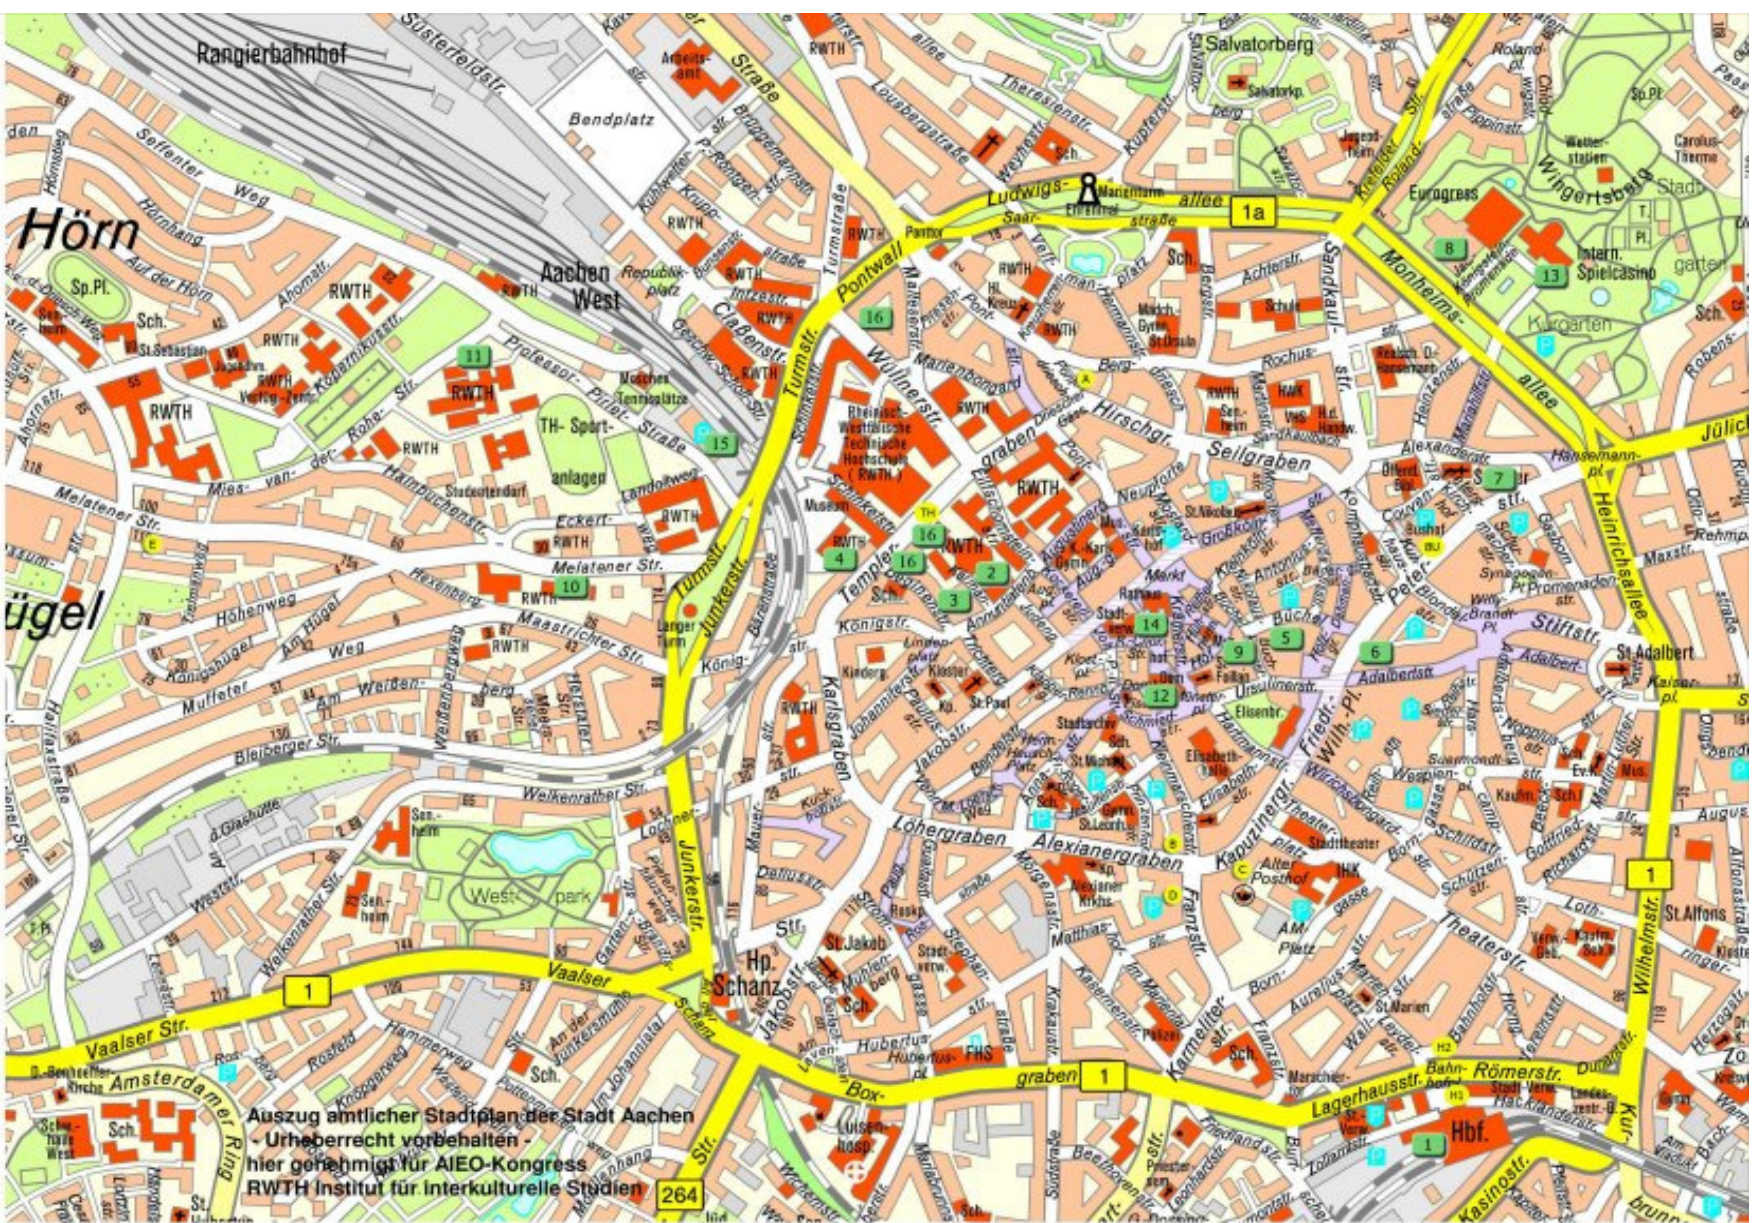

Aix-la-Chapelle Aachen

Plan de la ville

Auszug amtlicher Stadtplan der Stadt Aachen
- Urheberrecht vorbehalten -
hier genehmigt für AIEO-Kongress
RWTH Institut für Interkulturelle Studien

- | | | |
|---|--|--|
| <ul style="list-style-type: none"> 1 Aachen Hbf : Gare d' Aix-la-Chapelle 2 Bureau du congrès / Inscription : Kärmínstr. 17-19 3 Couvenhalle / Précongrès : Kärmínstr. 17-19 4 Bâtiment principal de la RWTH / Restaurant universitaire, Inauguration du congrès, conférences plénières, communications, départ de l'excursion : Templergraben 55 5 Hôtel Aquis Grana : Buechel 32 6 Hôtel Mercure Am Graben : Peterstrasse 1 7 Hôtel Novotel Aachen City : Peterstrasse 66 8 Hôtel Sofitel Quellenhof : Monheimsallee 52 | <ul style="list-style-type: none"> 9 Hôtel Brülls am Dom : Rommelsgasse 2-3 10 Gästehaus der RWTH Aachen (Résidence de la RWTH) : Melatener Str.31 11 ELVA / Réception de la RWTH Aachen University : Mies-van-der-Robe-Str. 1 12 Visite guidée et Concert / Cathédrale 13 Banquet de clôture / Lenné : Monheimsallee 44 14 Marie d' Aix-la-Chapelle / Réception de la ville d' Aix-la-Chapelle : Markt 15 Parking à étages de la RWTH Aachen : Prof.-Pirlet-Strasse 16 Distributeurs de billets : Templergraben (2), Willnerstrasse | <ul style="list-style-type: none"> A Driescher Gässchen - Direction Ponttor - Lignes 13b, 27, 33, 37, 44, 47 B Alter Posthof - Direction Melatener Strasse - Ligne 23 C Alter Posthof - Direction Bushof - Ligne 23 D Alter Posthof - Direction Gare - Lignes 1, 11, 21 E Melatener Strasse - Toutes directions - Ligne 23 H1 Gare - Direction Burtscheid - Lignes 1, 11, 14, 21, 46 H2 Gare - Direction Université - Ligne 13a H3 Gare - Direction Bushof - Lignes 1, 11, 14, 21, 46 H4 Gare - Direction Université - Ligne 13b TH Technische Hochschule - Toutes directions - Lignes 13a, 13b BU Bushof - Direction ou Toutes directions - Lignes 1, 11, 14, 21, 27, 37, 44, 46 |
|---|--|--|